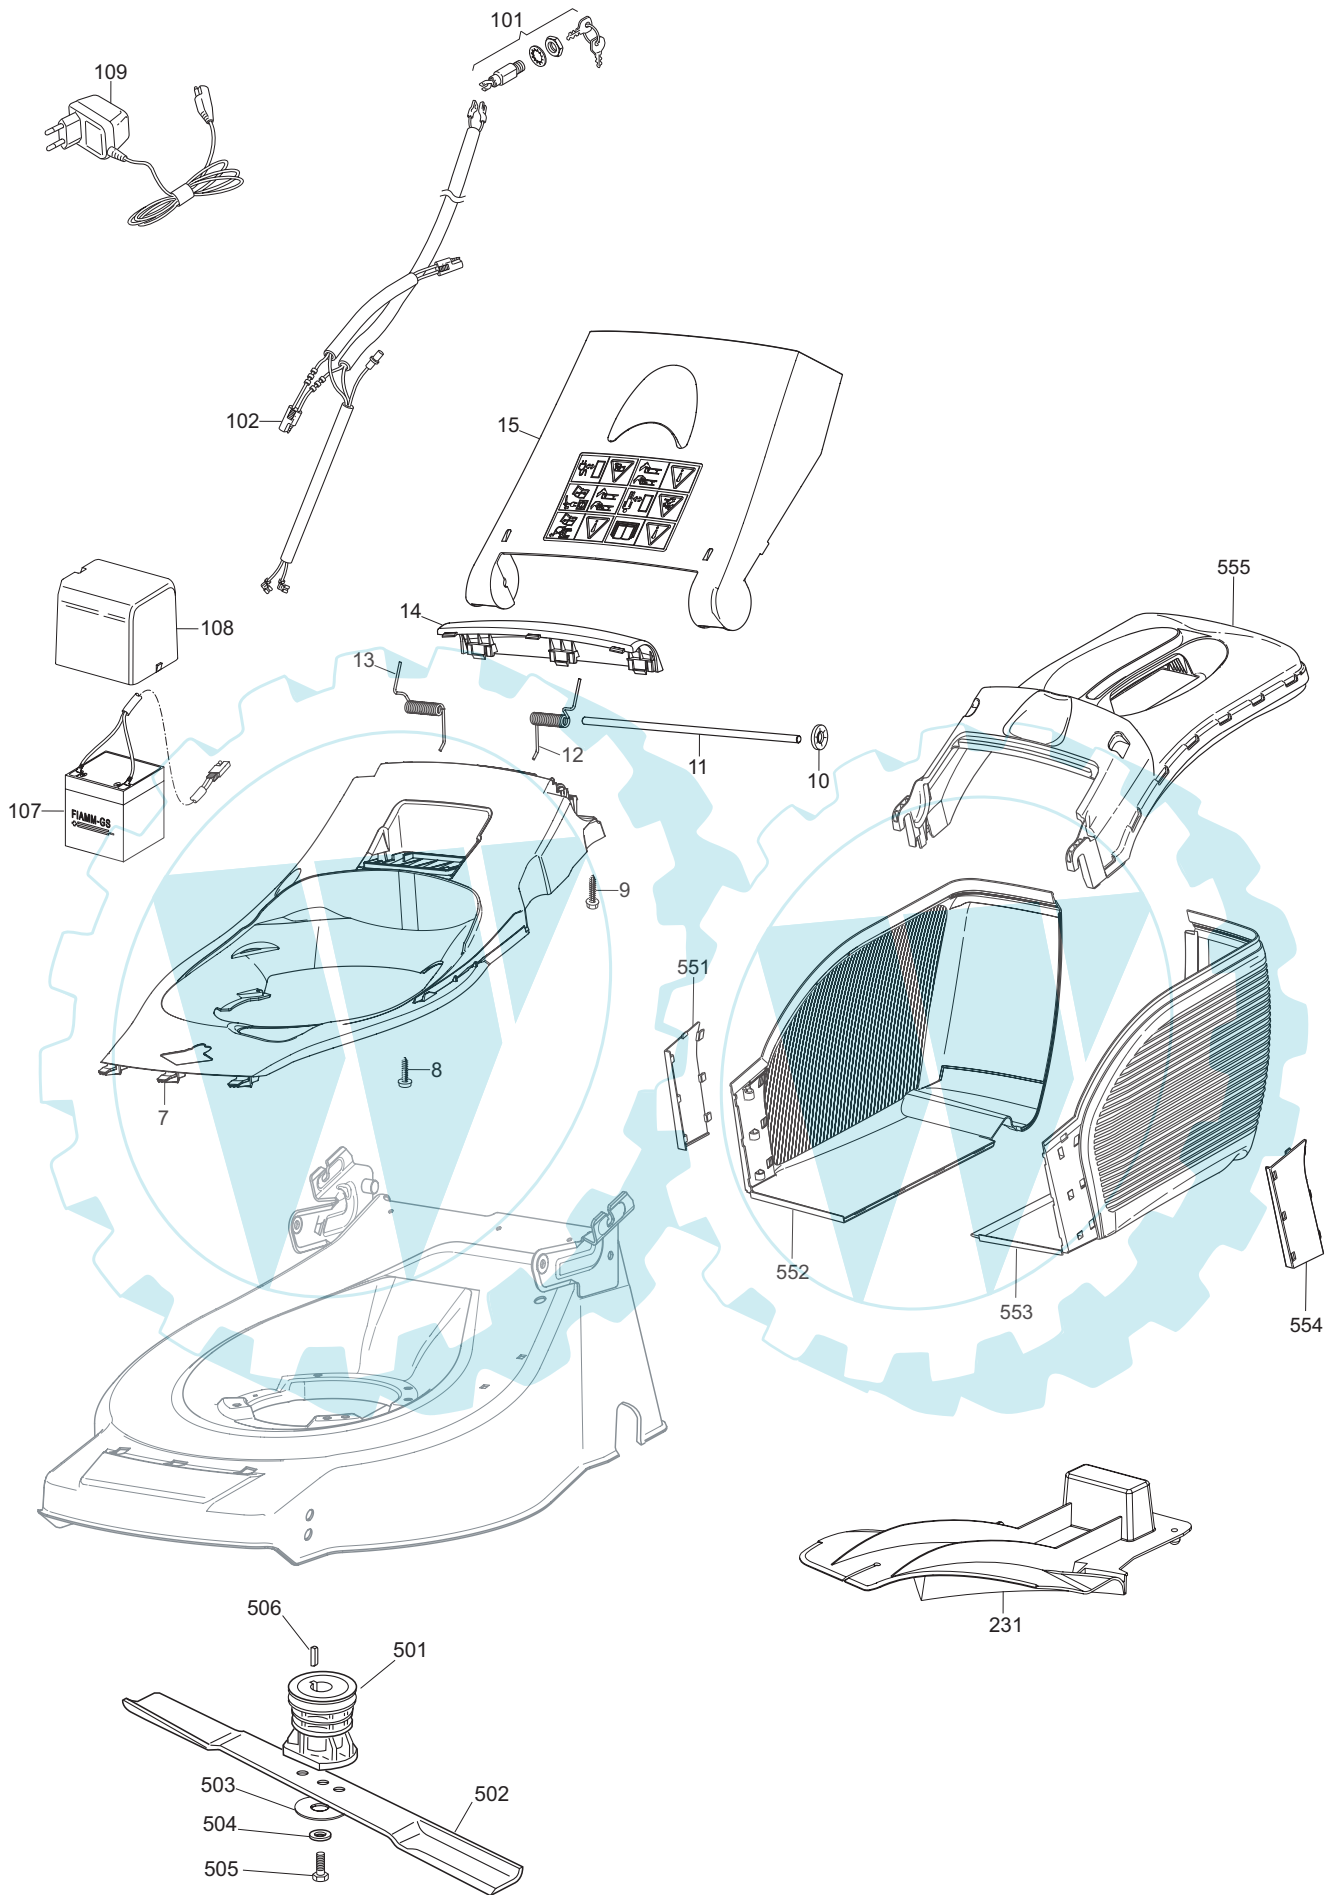

B112

Ausgabe Issue		Bild Nr Picture No		VARIOLUX 53 BCAE MESSER GRASKORB		VARIOLUX 53 BCAE BLADE GRASSBOX		Seite Page	
2007- 1		B112						64	
Pos. Fig.	Anzahl/Quantity			Artikel Nr. Part No	Bezeichnung	Description	Satz Kit	Anmerkung Notes	
	53 BCAE								
7	1			22109718/0	Haube	Cover			
8	2			12728688/0	Schraube	Screw			
9	3			12731600/1	Schraube	Screw			
10	2			12604899/0	Schloßscheibe	Lock washer			
11	1			22517859/0	Stange	Rod			
12	1			22450421/0	Feder- L	Spring- LH			
13	1			22450422/0	Feder- R	Spring- RH			
14	1			22109719/0	Halter	Support			
15	1			22600133/0	Prallblech	Stone guard			
101	1			18450050/0	Schalter	Switch			
102	1			18204196/0	Kabelbündel	Harness			
107	1			18120052/0	Batterie	Battery			
108	1			22109530/0	Deckel	Cover			
109	1			18204120/0	Ladegerät	Battery charger			
231	1			22140222/0	Mulch Deflektor	Mulchplug			
501	1			1111- 9744- 01	Nabe m. Scheibe	Hub w. pulley			
502	1			1111- 9726- 01	Messer	Blade			
503	1			22160400/0	Scheibe	Elastic washer			
504	1			12523080/0	Scheibe	Washer			
505	1			12735698/0	Schraube	Screw			
506	1			12139100/0	Keil	Key			
551	1			22486156/0	Profil- R	Profile- RH			
552	1			22486154/0	Graskorb- untere, R	Grass box- lower, RH			
553	1			22486155/0	Graskorb- untere, L	Grass box- lower, LH			
554	1			22486157/0	Profil- L	Profile- LH			
555	1			22486153/0	Graskorb- Oberteil	Grass box- upper