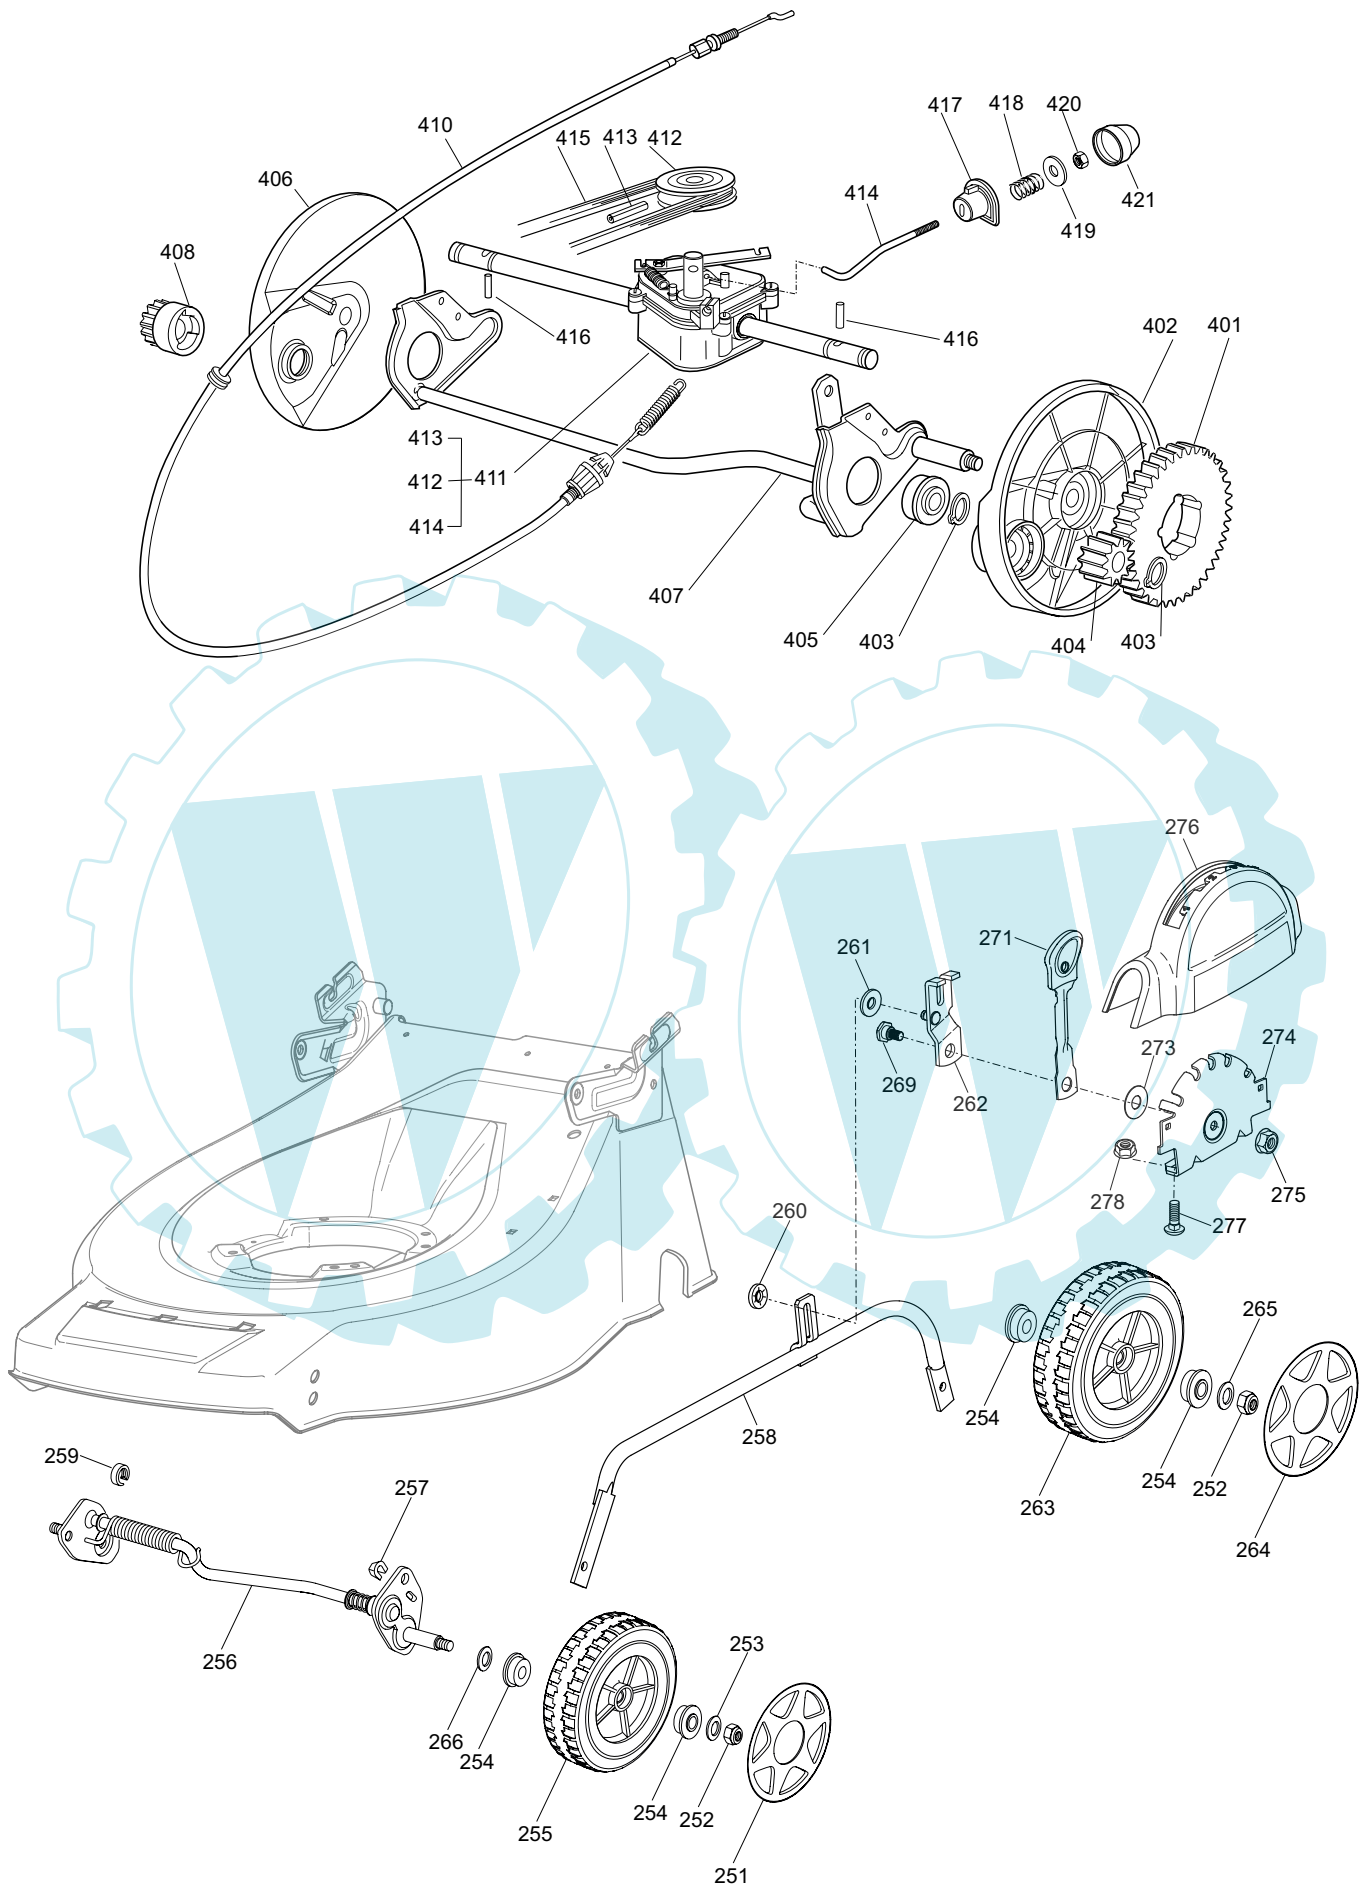

B103

Ausgabe Issue 2007- 1		Bild Nr Picture No B103		VARIOLUX 53 BCAE GETRIEBE RADAUFHÄNGUNG		VARIOLUX 53 BCAE TRANSMISSION WHEEL SUSPENSION		Seite Page 66	
Pos. Fig.	Anzahl/Quantity			Artikel Nr. Part No	Bezeichnung	Description	Satz Kit	Anmerkung Notes	
	53 BCAE								
251	2			22110409/0	Radkappe.....	Hub cap.....			
252	4			12155000/0	Mutter.....	Nut.....			
253	2			12521350/0	Scheibe.....	Washer.....			
254	8			22122200/0	Lager.....	Bearing.....			
255	2			81007351/0	Rad.....	Wheel.....			
256	1			81000143/1	Radachse- vorne.....	Wheel axle- front.....			
257	2			12436050/0	Platte.....	Plate.....			
258	1			81006489/0	Höhenverstellstange.....	Height adjust rod.....			
259	1			22171002/0	Distanz.....	Spacer.....			
260	1			12604896/0	Schloßscheibe.....	Lock washer.....			
261	1			12369500/0	Scheibe.....	Washer.....			
262	1			81005121/0	Halter.....	Attachment.....			
263	2			81007343/0	Rad.....	Wheel.....			
264	2			22110410/0	Radkappe.....	Hub cap.....			
265	2			12369500/0	Scheibe.....	Washer.....			
266	2			12530150/0	Scheibe.....	Washer.....			
269	1			22524333/0	Bolzen.....	Bolt.....			
271	1			81003321/0	Höhenverstellhebel.....	Height adjust lever.....			
273	1			22672152/0	Scheibe.....	Washer.....			
274	1			22735571/1	Höhenverstellsektor.....	Height adjust sector.....			
275	1			12154210/0	Mutter.....	Nut.....			
276	1			22109714/0	Deckel.....	Cover.....			
277	2			12815200/0	Schraube.....	Screw.....			
278	2			12292102/0	Mutter.....	Nut.....			
401	2			22120105/1	Kranz.....	Ring gear.....			
402	1			22600093/0	Radschutz- links.....	Wheel cover- LH.....			
403	4			12608600/0	Seegerring.....	Seegerring.....			
404	1			22570120/1	Ritzel- links.....	Pinion- LH.....			
405	2			19216035/0	Lager.....	Bearing.....			
406	1			22600092/0	Radschutz- rechts.....	Wheel cover- RH.....			
407	1			81000147/0	Hinterradachse.....	Rear axle.....			
408	1			22570110/1	Ritzel- rechts.....	Pinion- RH.....			
410	1			81000710/0	Kupplungsdraht.....	Clutch cable.....			
411	1			81003076/0	Getriebe (schw).....	Transmission (black).....		Inkl. 412 - 414	
412	1			22601904/0	• Riemenscheibe.....	• Belt pulley.....			
413	1			12645705/0	• Stift.....	• Pin.....			
414	1			22033283/0	• Verstellstange.....	• Adjustment rod.....			
415	1			1111- 9746- 01	Riemen.....	Belt.....			
416	2			22753000/0	Stift.....	Pin.....			
417	1			22041957/1	Bush.....	Bush.....			
418	1			22450063/0	Feder.....	Spring.....			
419	1			22680009/0	Scheibe.....	Washer.....			
420	1			12154510/0	Mutter.....	Nut.....			
421	1			22110230/0	Kappe.....	Cap.....