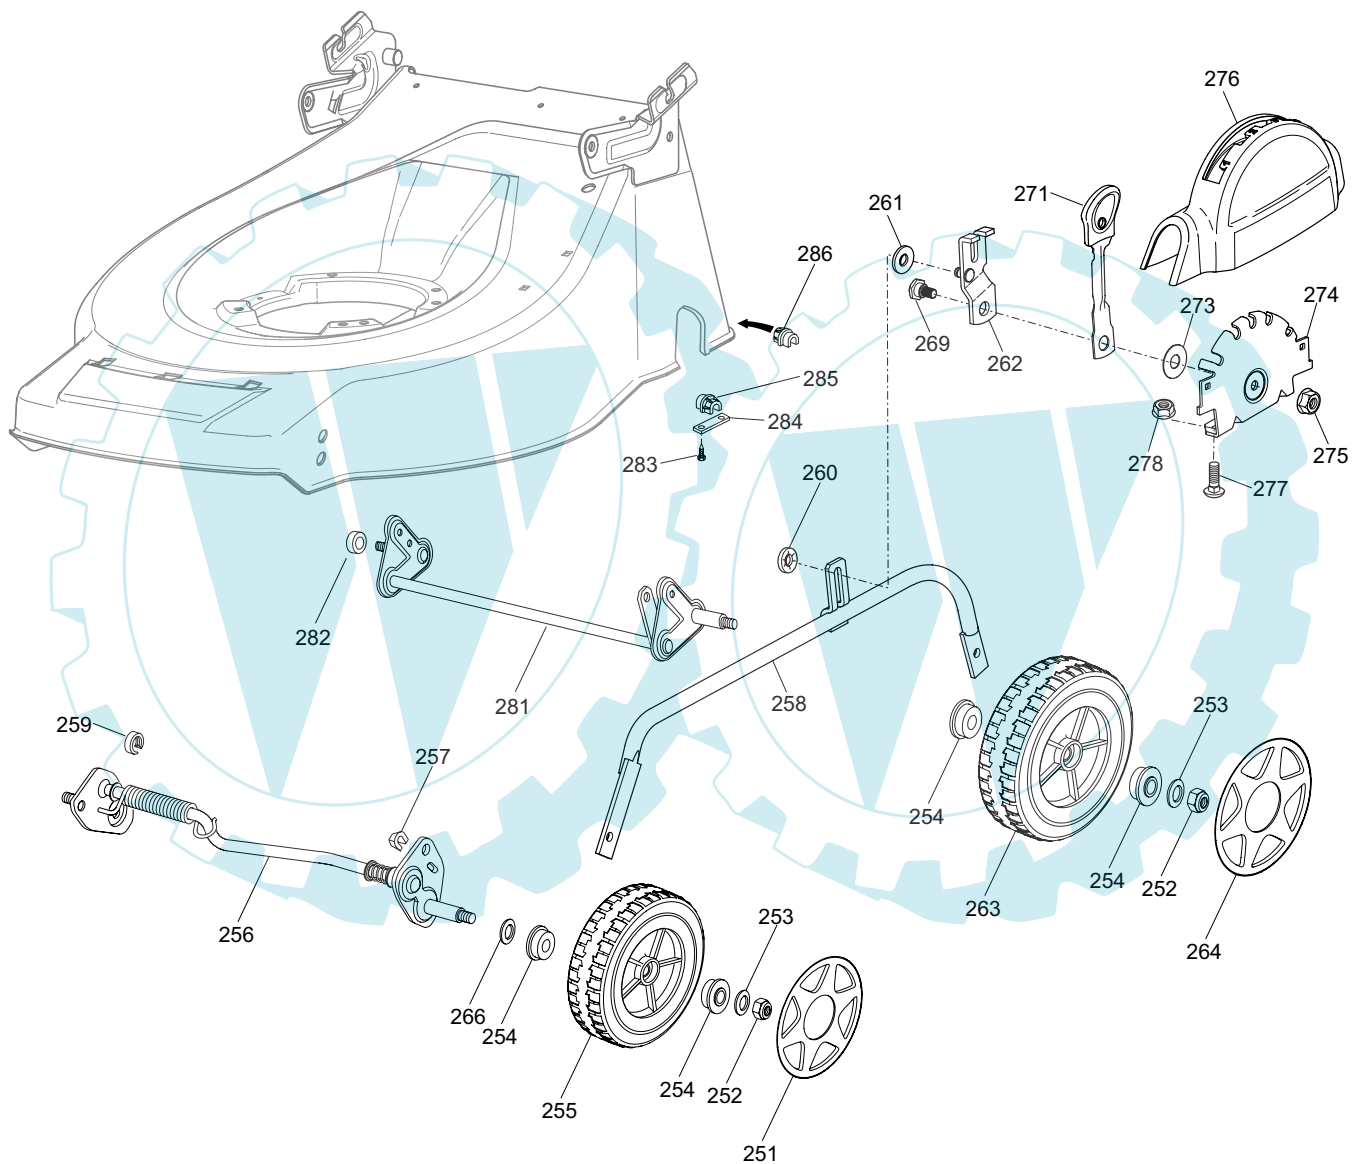

B107

Ihr Ersatzteilspezialist im Internet!

Ausgabe Issue		Bild Nr Picture No		VARIOLUX 53 BC H RADAUFHÄNGUNG	VARIOLUX 53 BC H WHEEL SUSPENSION	Seite Page		
2007- 1		B107				58		
Pos. Fig.	Anzahl/Quantity			Artikel Nr. Part No	Bezeichnung	Description	Satz Kit	Anmerkung Notes
	53 BC-H							
251	2			22110409/0	Radkappe.....	Hub cap.....		
252	4			12155000/0	Mutter.....	Nut.....		
253	4			12521350/0	Scheibe.....	Washer.....		
254	8			22122200/0	Lager.....	Bearing.....		
255	2			81007351/0	Rad.....	Wheel.....		
256	1			81000143/1	Radachse- vorne.....	Wheel axle- front.....		
257	2			12436050/0	Platte.....	Plate.....		
258	1			81006491/0	Höhenverstellstange.....	Height adjust rod.....		
259	1			22171002/0	Distanz.....	Spacer.....		
260	1			12604896/0	Schloßscheibe.....	Lock washer.....		
261	1			12369500/0	Scheibe.....	Washer.....		
262	1			81005121/0	Halter.....	Attachment.....		
263	2			81007343/0	Rad.....	Wheel.....		
264	2			22110410/0	Radkappe.....	Hub cap.....		
266	4			12530150/0	Scheibe.....	Washer.....		
269	1			22524333/0	Bolzen.....	Bolt.....		
271	1			81003321/0	Höhenverstellhebel.....	Height adjust lever.....		
273	1			22672152/0	Scheibe.....	Washer.....		
274	1			22735571/1	Höhenverstellsektor.....	Height adjust sector.....		
275	1			12154210/0	Mutter.....	Nut.....		
276	1			22109714/0	Deckel.....	Cover.....		
277	2			12815200/0	Schraube.....	Screw.....		
278	2			12292102/0	Mutter.....	Nut.....		
281	1			81001278/0	Radachse- hinten.....	Wheel axle- rear.....		
282	1			22170800/0	Distanz.....	Spacer.....		
283	4			12731350/0	Schraube.....	Screw.....		
284	2			22545142/0	Platte.....	Plate.....		
285	1			22038403/0	Buchse- L.....	Bushing- LH.....		
286	1			22038402/0	Buchse- R.....	Bushing- RH.....