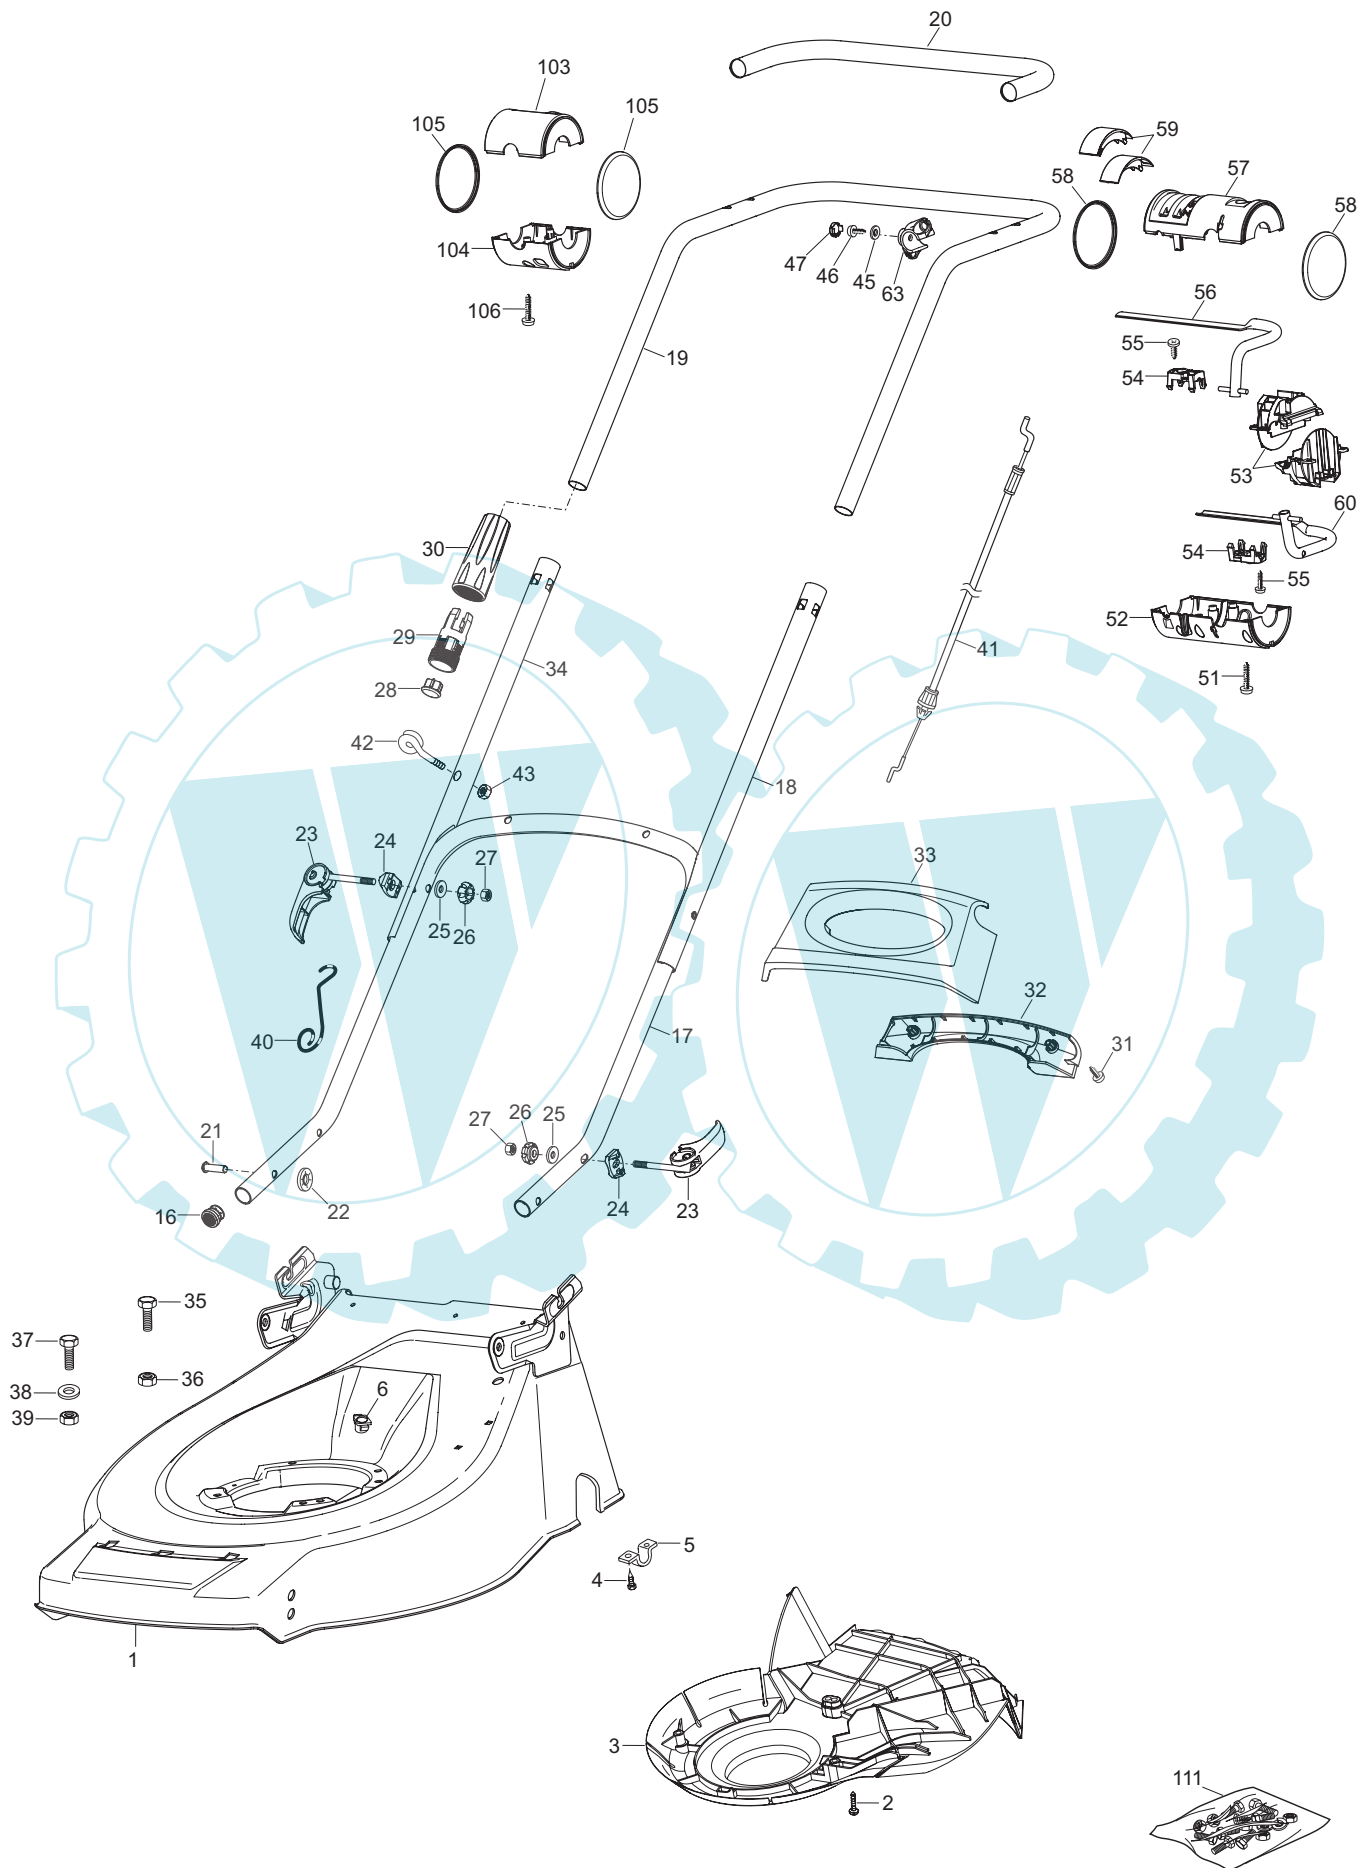

B105

Ihr Ersatzteilspezialist im Internet!

Ausgabe Issue 2007- 1		Bild Nr Picture No B105		VARIOLUX 53 BCAE CHASSIS HOLM		VARIOLUX 53 BCAE CHASSIS HANDLE		Seite Page 62	
Pos. Fig.	Anzahl/Quantity			Artikel Nr. Part No	Bezeichnung	Description	Satz Kit	Anmerkung Notes	
	53 BCAE								
1	1			81002707/0	Chassie	Chassis			
2	3			12728530/0	Schraube	Screw			
3	1			22060197/0	Riemenschutz	Belt protection			
4	4			12731350/0	Schraube	Screw			
5	2			22545152/0	Platte	Plate			
6	1			22291150/0	Gummieinsatz	Rubber insert			
16	2			18566110/0	Propfen	Cap			
17	1			81006649/0	Holm- Unterteil	Handle- lower			
18	1			81006659/0	Holmrohr	Handle tube			
19	1			81006655/0	Holm- Oberteil	Handle- upper			
20	1			22291058/0	Handgriff	Handgrip			
21	2			22524334/0	Bolzen	Pin			
22	2			12604899/0	Schloßscheibe	Lock washer			
23	4			81003250/0	Sperrhebel	Handle block lever			
24	4			22680011/0	Scheibe	Washer			
25	4			25670011/0	Scheibe	Washer			
26	4			22399816/0	Schloßrad	Locking knob			
27	4			12293200/0	Mutter	Nut			
28	2			22820067/1	Propfen	Cap			
29	2			22245061/0	Ringmutter- innere	Ring nut- internal			
30	2			22245060/0	Ringmutter- äußere	Ring nut- external			
31	3			12728701/0	Schraube	Screw			
32	1			22393613/0	Holmdeckel- untere	Handle cover- lower			
33	1			22393612/0	Holmdeckel- obere	Handle cover- upper			
34	1			81006651/0	Holmrohr- R	Handle tube- RH			
35	2			12793701/0	Schraube	Screw			
36	2			12293201/0	Mutter	Nut			
37	0/1			12691800/0	Schraube	Screw			
38	1			12521350/0	Scheibe	Washer			
39	0/1			12155000/0	Mutter	Nut			
40	1			22430315/1	Seilführer	Rope guide			
41	1			81000714/0	Motorbremsdraht	Engine brake cable			
42	1			22430309/0	Seilführer	Rope guide			
43	1			12154330/0	Mutter	Nut			
45	1			12521340/0	Scheibe	Washer			
46	1			12728640/0	Schraube	Screw			
47	1			22820068/0	Deckel	Cap			
51	6			12728701/0	Schraube	Screw			
52	1			22283004/0	Schutz	Protection			
53	1			22785190/0	Stütz	Support			
54	2			22785191/0	Stütz	Support			
55	4			12728687/0	Schraube	Screw			
56	1			22321707/0	Regulierhebel	Control lever			
57	1			22283006/0	Schutz	Protection			
58	2			22109538/0	Deckel	Cap			
59	2			22557153/0	Deckel	Plate			
60	1			22321709/0	Regulierbügel	Control lever			
63	1			22785189/0	Stütz	Support			
103	1			22283009/0	Schutz	Protection			
104	1			22283005/0	Schutz	Protection			
105	2			22109538/0	Deckel	Cap			
106	4			12728701/0	Schraube	Screw			
111	1			81008667/0	Schraubensatz	Screw set