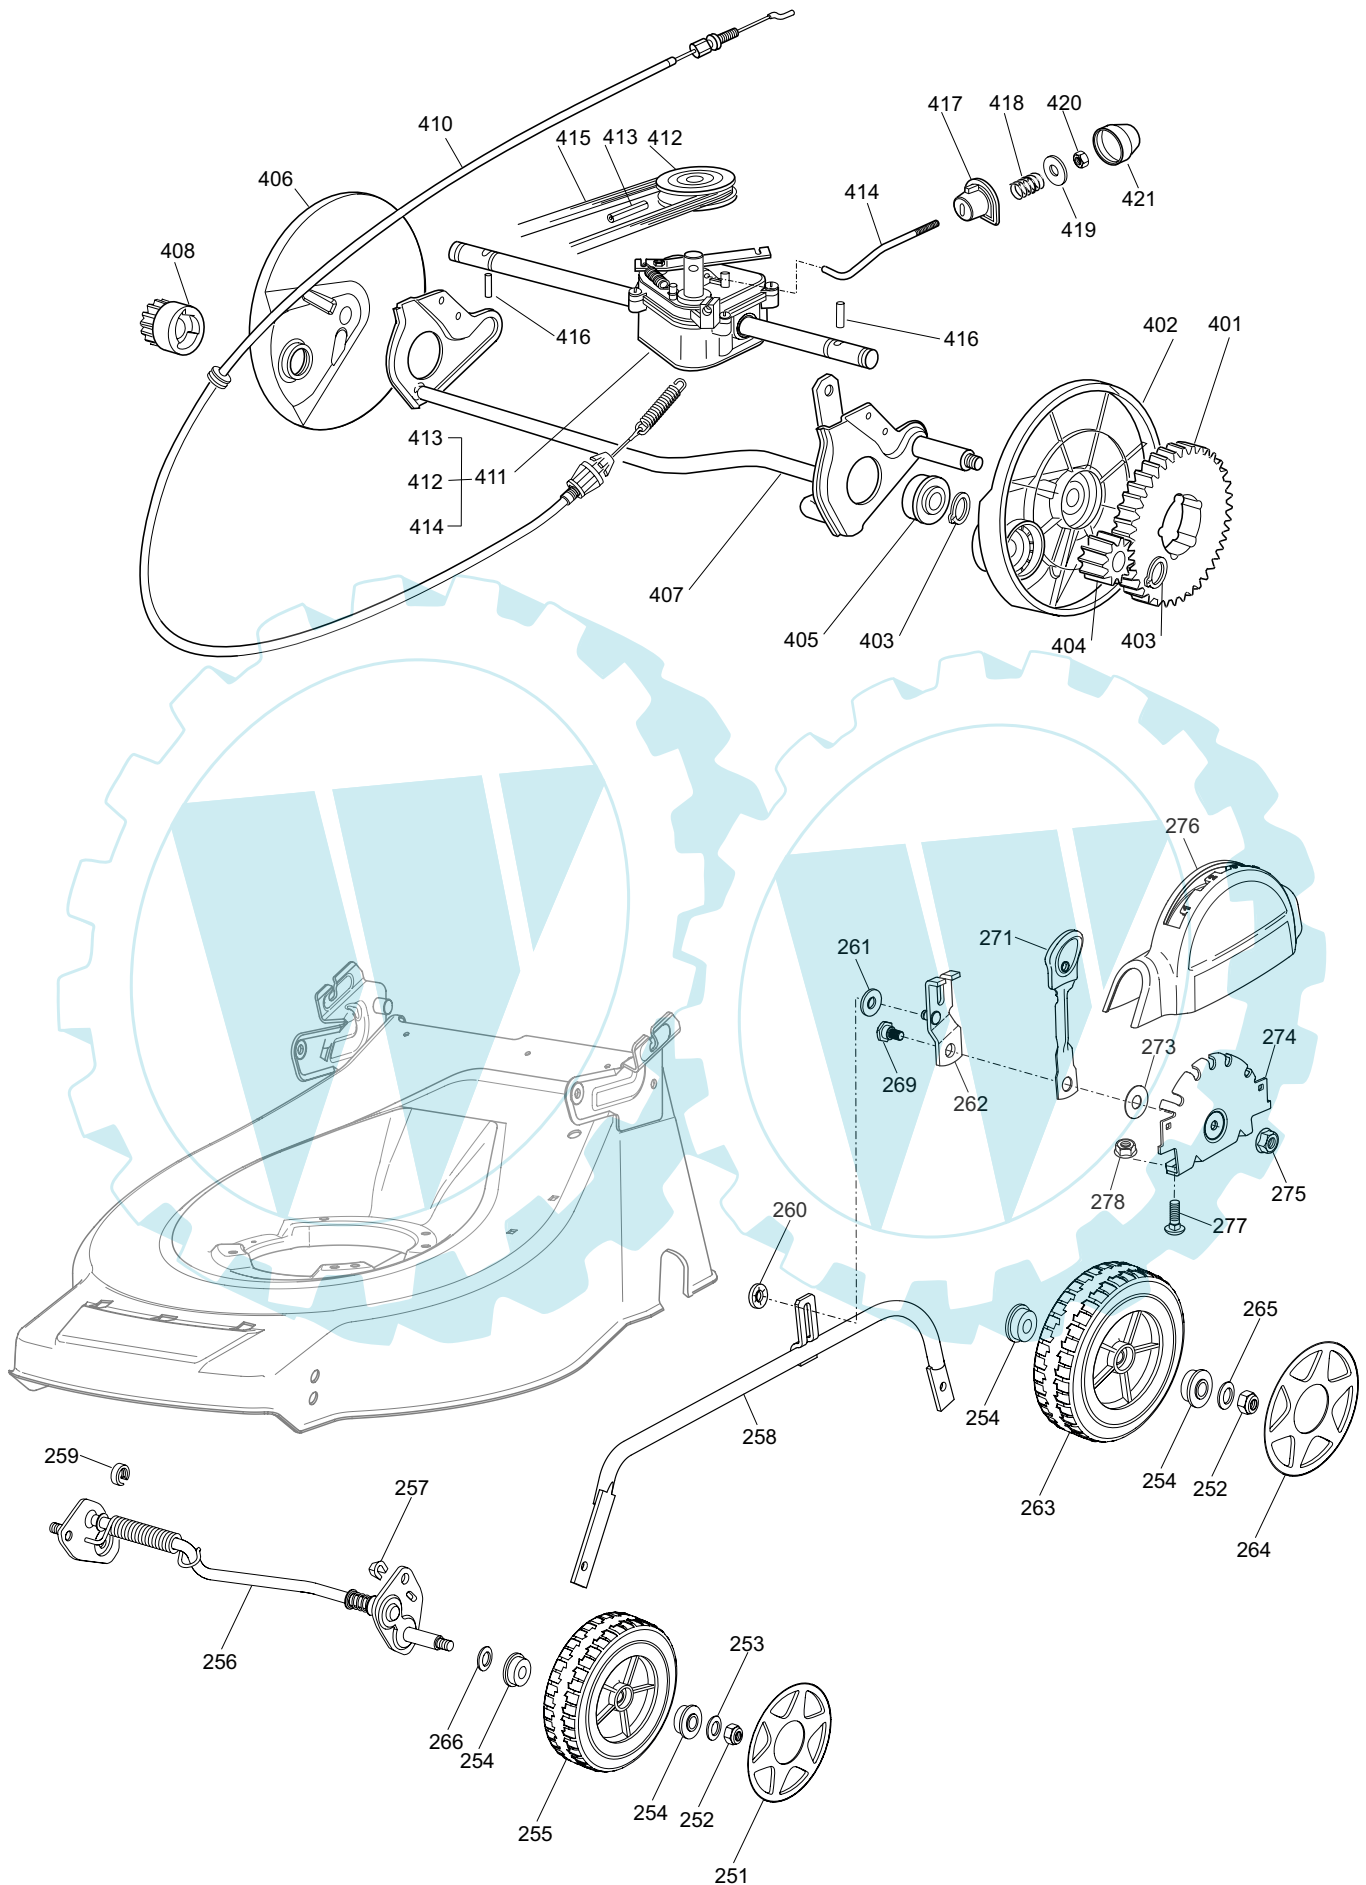

B103

Ausgabe Issue 2007- 1		Bild Nr Picture No B103		VARIOLUX 53 BCA H- 53 BCAE H GETRIEBE RADAUFHÄNGUNG		VARIOLUX 53 BCA H- 53 BCAE H TRANSMISSION WHEEL SUSPENSION		Seite Page 60	
Pos. Fig.	Anzahl/Quantity			Artikel Nr. Part No	Bezeichnung	Description	Satz Kit	Anmerkung Notes	
	53 BCA -H	53 BCAE -H							
251	2	2		22110409/0	Radkappe.....	Hub cap.....			
252	4	4		12155000/0	Mutter.....	Nut.....			
253	2	2		12521350/0	Scheibe.....	Washer.....			
254	8	8		22122200/0	Lager.....	Bearing.....			
255	2	2		81007351/0	Rad.....	Wheel.....			
256	1	1		81000143/1	Radachse- vorne.....	Wheel axle- front.....			
257	2	2		12436050/0	Platte.....	Plate.....			
258	1	1		81006489/0	Höhenverstellstange.....	Height adjust rod.....			
259	1	1		22171002/0	Distanz.....	Spacer.....			
260	1	1		12604896/0	Schloßscheibe.....	Lock washer.....			
261	1	1		12369500/0	Scheibe.....	Washer.....			
262	1	1		81005121/0	Halter.....	Attachment.....			
263	2	2		81007343/0	Rad.....	Wheel.....			
264	2	2		22110410/0	Radkappe.....	Hub cap.....			
265	2	2		12369500/0	Scheibe.....	Washer.....			
266	2	2		12530150/0	Scheibe.....	Washer.....			
269	1	1		22524333/0	Bolzen.....	Bolt.....			
271	1	1		81003321/0	Höhenverstellhebel.....	Height adjust lever.....			
273	1	1		22672152/0	Scheibe.....	Washer.....			
274	1	1		22735571/1	Höhenverstellsektor.....	Height adjust sector.....			
275	1	1		12154210/0	Mutter.....	Nut.....			
276	1	1		22109714/0	Deckel.....	Cover.....			
277	2	2		12815200/0	Schraube.....	Screw.....			
278	2	2		12292102/0	Mutter.....	Nut.....			
401	2	2		22120105/1	Kranz.....	Ring gear.....			
402	1	1		22600093/0	Radschutz- links.....	Wheel cover- LH.....			
403	4	4		12608600/0	Seegerring.....	Seegerring.....			
404	1	1		22570120/1	Ritzel- links.....	Pinion- LH.....			
405	2	2		19216035/0	Lager.....	Bearing.....			
406	1	1		22600092/0	Radschutz- rechts.....	Wheel cover- RH.....			
407	1	1		81000147/0	Hinterradachse.....	Rear axle.....			
408	1	1		22570110/1	Ritzel- rechts.....	Pinion- RH.....			
410	1	1		81000710/0	Kupplungsdraht.....	Clutch cable.....			
411	1	1		81003076/0	Getriebe (schw).....	Transmission (black).....		Inkl. 412 - 414	
412	1	1		22601904/0	• Riemenscheibe.....	• Belt pulley.....			
413	1	1		12645705/0	• Stift.....	• Pin.....			
414	1	1		22033283/0	• Verstellstange.....	• Adjustment rod.....			
415	1	1		1111- 9746- 01	Riemen.....	Belt.....			
416	2	2		22753000/0	Stift.....	Pin.....			
417	1	1		22041957/1	Bush.....	Bush.....			
418	1	1		22450063/0	Feder.....	Spring.....			
419	1	1		22680009/0	Scheibe.....	Washer.....			
420	1	1		12154510/0	Mutter.....	Nut.....			
421	1	1		22110230/0	Kappe.....	Cap.....