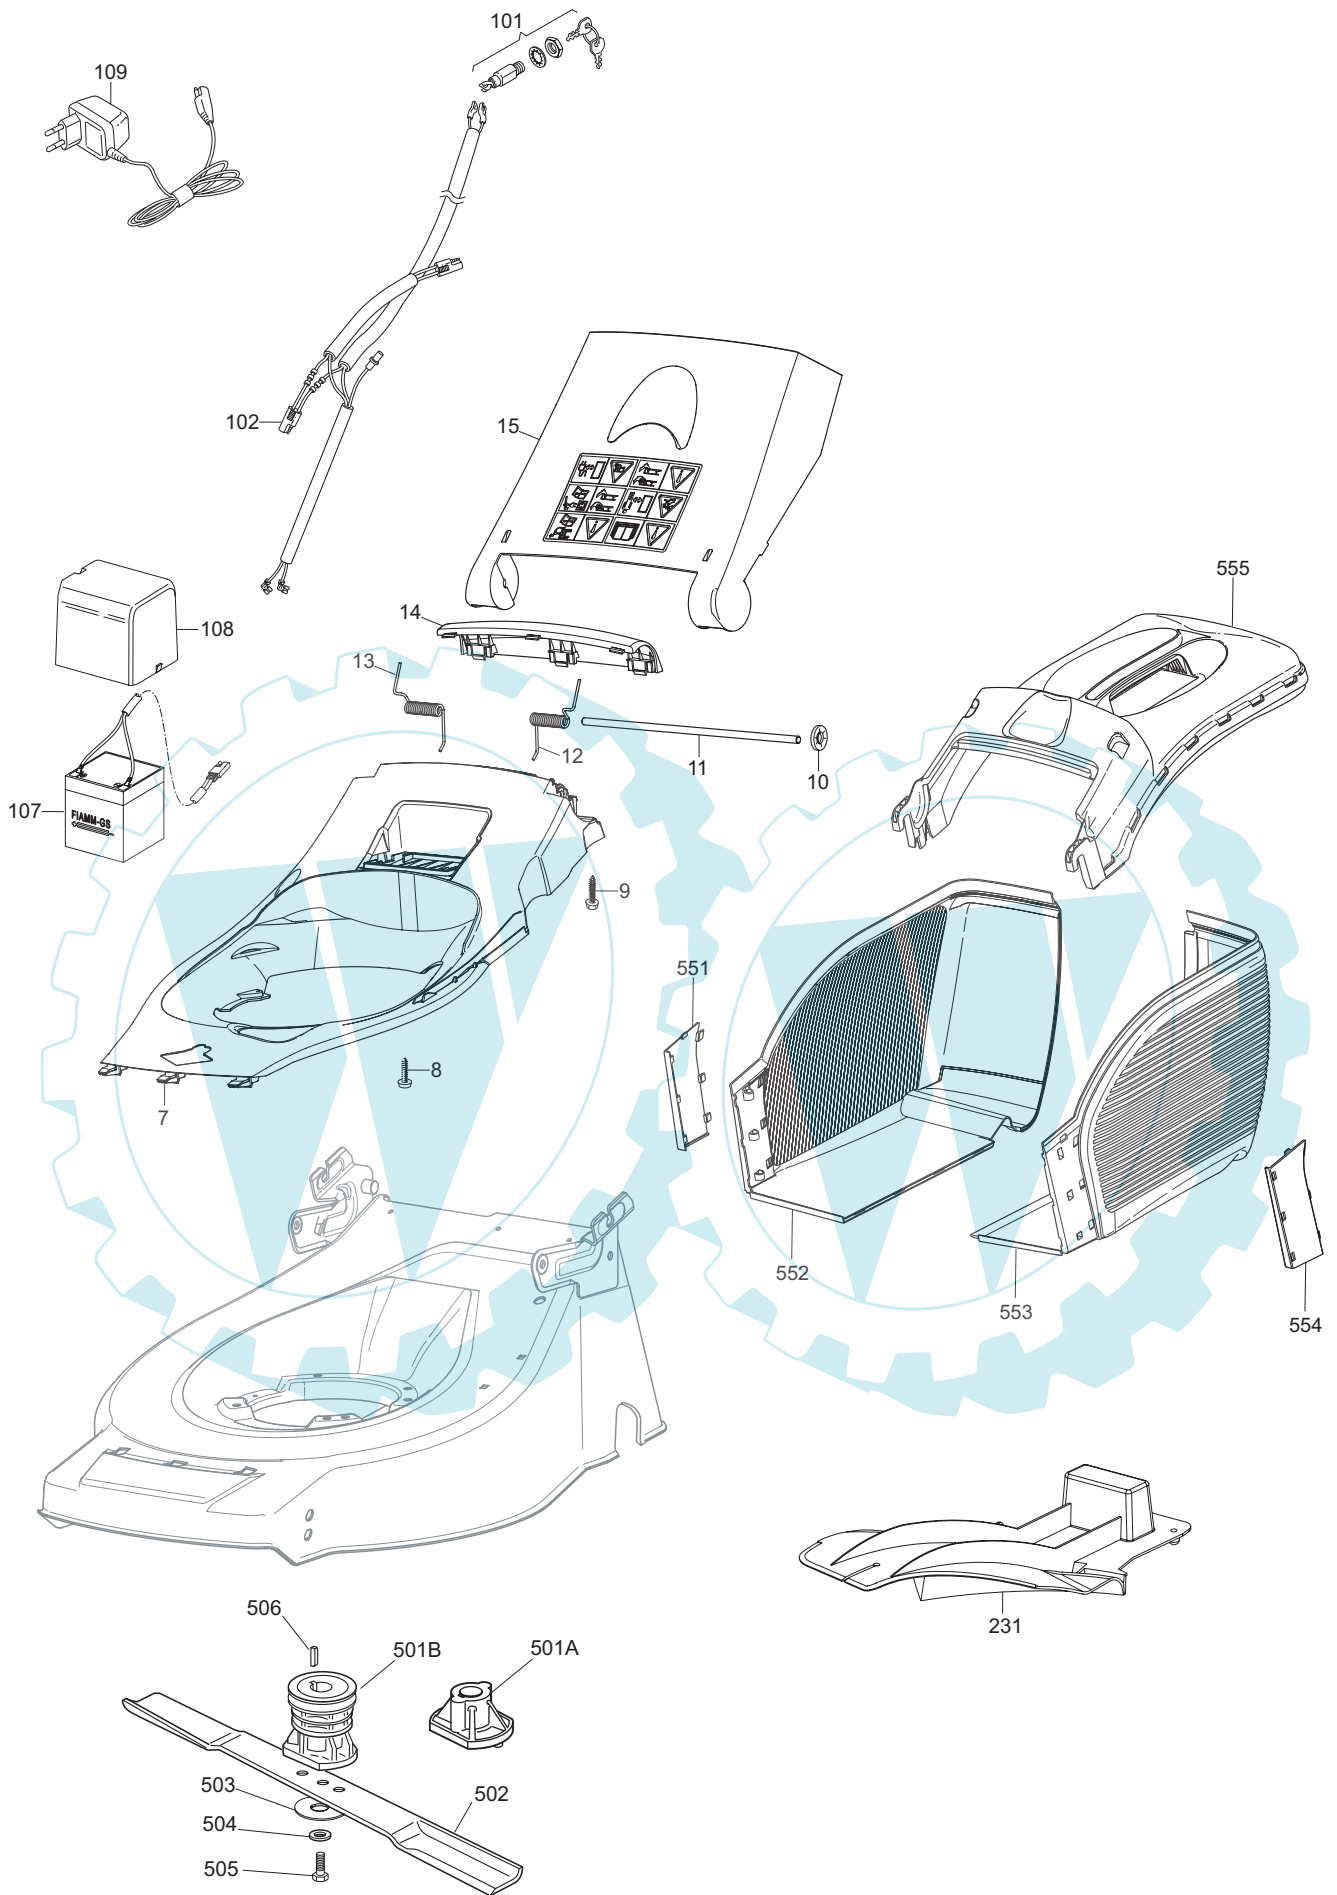

B109

Ihr Ersatzteilspezialist im Internet!

Ausgabe Issue		Bild Nr Picture No		VARIOLUX 53 BC H- 53 BCA H- 53 BCAE H CHASSIS HOLM		VARIOLUX 53 BC H- 53 BCA H- 53 BCAE H CHASSIS HANDLE		Seite Page	
2007- 1		B109						54	
Pos. Fig.	Anzahl/Quantity			Artikel Nr. Part No	Bezeichnung	Description	Satz Kit	Anmerkung Notes	
	53 BC -H	53 BCA -H	53 BCAE -H						
1	1	1	1	81002707/0	Chassie .....	Chassis .....			
2	3	3	3	12728530/0	Schraube .....	Screw .....			
3	1	1	1	22060197/0	Riemenschutz .....	Belt protection .....			
4	4	4	4	12731350/0	Schraube .....	Screw .....			
5		2	2	22545152/0	Platte .....	Plate .....			
6	1	1	1	22291150/0	Gummieinsatz .....	Rubber insert .....			
16	2	2	2	18566110/0	Propfen .....	Cap .....			
17	1	1	1	81006649/0	Holm- Unterteil .....	Handle- lower .....			
18	1	1	1	81006659/0	Holmrohr .....	Handle tube .....			
19	1	1	1	81006655/0	Holm- Oberteil .....	Handle- upper .....			
20	1	1	1	22291058/0	Handgriff .....	Handgrip .....			
21	2	2	2	22524334/0	Bolzen .....	Pin .....			
22	2	2	2	12604899/0	Schloßscheibe .....	Lock washer .....			
23	4	4	4	81003250/0	Sperrhebel .....	Handle block lever .....			
24	4	4	4	22680011/0	Scheibe .....	Washer .....			
25	4	4	4	25670011/0	Scheibe .....	Washer .....			
26	4	4	4	22399816/0	Schloßrad .....	Locking knob .....			
27	4	4	4	12293200/0	Mutter .....	Nut .....			
28	2	2	2	22820067/1	Propfen .....	Cap .....			
29	2	2	2	22245061/0	Ringmutter- innere .....	Ring nut- internal .....			
30	2	2	2	22245060/0	Ringmutter- äußere .....	Ring nut- external .....			
31	3	3	3	12728701/0	Schraube .....	Screw .....			
32	1	1	1	22393613/0	Holmdeckel- untere .....	Handle cover- lower .....			
33	1	1	1	22393612/0	Holmdeckel- obere .....	Handle cover- upper .....			
34	1	1	1	81006651/0	Holmrohr- R .....	Handle tube- RH .....			
35	2	2	2	12691100/0	Schraube .....	Screw .....			
36	2	2	2	12293201/0	Mutter .....	Nut .....			
37	1	1	3	12691100/0	Schraube .....	Screw .....			
38	1	1	3	12521350/0	Scheibe .....	Washer .....			
39	1	1	3	12155000/0	Mutter .....	Nut .....			
40	1	1	1	22430315/1	Seilführer .....	Rope guide .....			
41	1	1	1	81000713/0	Motorbremsdraht .....	Engine brake cable .....			
41			1	81000714/0	Motorbremsdraht .....	Engine brake cable .....			
42	1	1	1	22430309/0	Seilführer .....	Rope guide .....			
43	1	1	1	12154330/0	Mutter .....	Nut .....			
44	1	1	1	81007160/0	Gasdraht .....	Throttle cable .....			
45	1	1	1	12521340/0	Scheibe .....	Washer .....			
46	1	1	1	12728640/0	Schraube .....	Screw .....			
47	1	1	1	22820068/0	Deckel .....	Cap .....			
51	6	6	6	12728701/0	Schraube .....	Screw .....			
52	1	1	1	22283004/0	Schutz .....	Protection .....			
53	1	1	1	22785190/0	Stütz .....	Support .....			
54	1	2	2	22785191/0	Stütz .....	Support .....			
55	2	4	4	12728687/0	Schraube .....	Screw .....			
56	1	1	1	22321707/0	Regulierhebel .....	Control lever .....			
57	1	1	1	22283006/0	Schutz .....	Protection .....			
58	2	2	2	22109538/0	Deckel .....	Cap .....			
59	1	1	2	22557153/0	Deckel .....	Plate .....			
60	1	1	1	22321709/0	Regulierbügel .....	Control lever .....			
62	1	1	1	81007288/0	Gashebel .....	Throttle lever .....			
63	1	1	1	22785189/0	Stütz .....	Support .....			
64	1	1	1	12791500/0	Schraube .....	Screw .....			
65	1	1	1	12530060/0	Scheibe .....	Washer .....			
66	2	2	2	12523040/0	Scheibe .....	Washer .....			
67	1	1	1	12154510/0	Mutter .....	Nut .....			
103	1	1	1	22283007/0	Schutz .....	Protection .....			
103			1	22283009/0	Schutz .....	Protection .....			
104	1	1	1	22283005/0	Schutz .....	Protection .....			
105	2	2	2	22109538/0	Deckel .....	Cap .....			
106	4	4	4	12728701/0	Schraube .....	Screw .....			
111	1	1	1	81008667/0	Schraubensatz .....	Screw set .....			